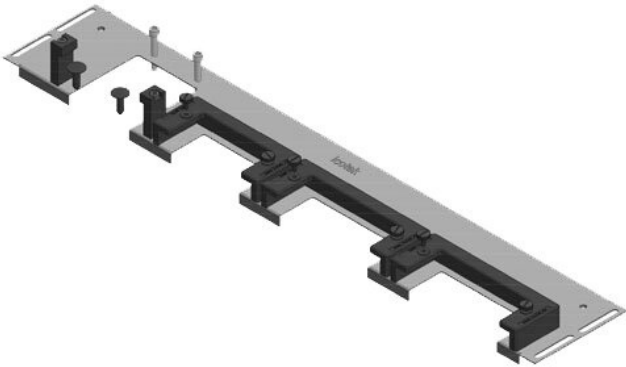

688 mm

800 mm

652 mm

3 × KEL-U 24 / KEL-

QUICK 24, 1 × KEL-

U 16 / KEL-QUICK

16

KDR-ESR-VX25-800-44504