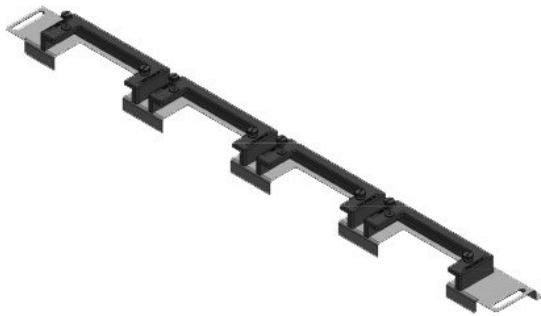

52,8 mm

□□□□ □□

□□ □□□ □□

□□ :

832 mm

1.000 mm

768 mm

4 × KEL-U 24 / KEL-
QUICK 24