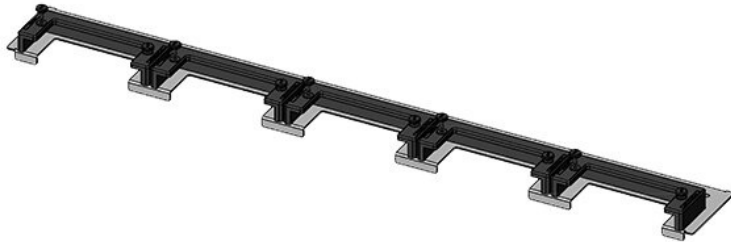

□□ :

420 mm

1.000 mm

398 mm

1 × KEL-U 24 / KEL-

QUICK 24, 1 × KEL-

JUMBO 2

KDR-ESR-TS8-1000-43081