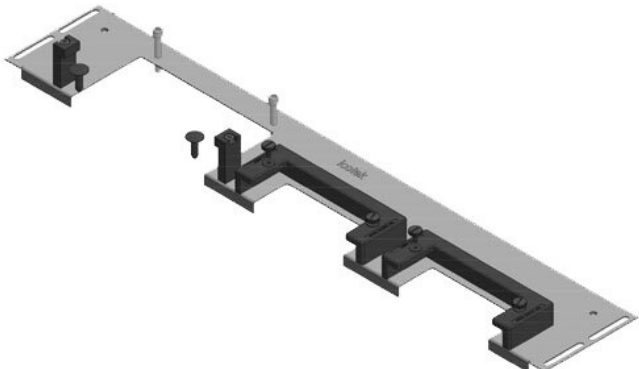

EAN

□□□□ □□

44505

4251269319808

1

Rittal VX25

688 mm

120 mm

57 mm

□□□□ □□

□□ □□ □□

□□ :

688 mm

800 mm

652 mm

2 × KEL-U 24 / KEL-

QUICK 24, 1 × KEL-

JUMBO 2