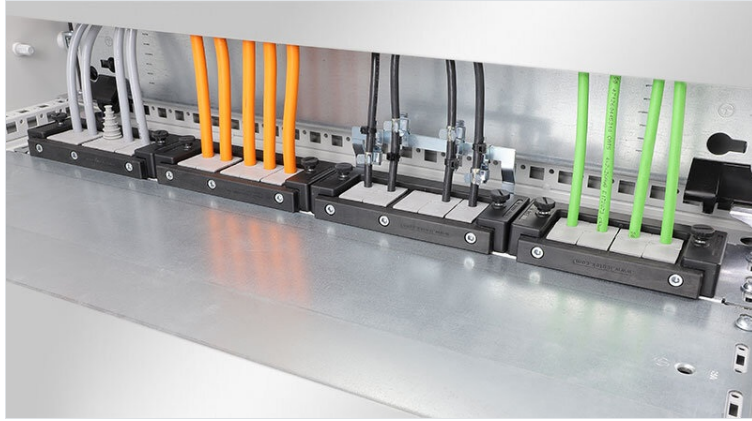

KDR-ESR 0000 0000 00 0000 00000

Rittal, nVent Hoffman & Häwa 000000 / IP54

KDR-ESR 000 0000 0000 000000. KEL 0000 0000 0000 00 00 00000 00000 00000 00000.

KEL 00000 000000 0000 0 00000 00000 00 00 00000. 00000 0000 0000 KEL 00000 0 0 00000. KDR-ESR 000 KEL 0000 0 00000 0 00 00000 00000 0 0000 **BPK-SNAP** 00000000000000000000.

KDRS 000: 00 00 00000 0000 00000 0000 0 000.

IP54

HL3
EN 45545-2

RoHS
compliant

REACH
COMPLIANT

Made in
Germany

IP 0000 (EN 60529)	IP54
	0000 00000-0 ESR 000000000
	UL94-V0, 000000
	-40 C° to 90 C°
	0000 00, 000000
000 00	000 0000

000 0 000

- 0000 00 0 000
- 00000 00 0000 0000 0000 0000 0 000
- 0 00000 00000 00 0000 0 000
- 00 00 710
- 07100 00 0000 00 000

000 000 0 000

KDR-ESR-VX25-600-44500