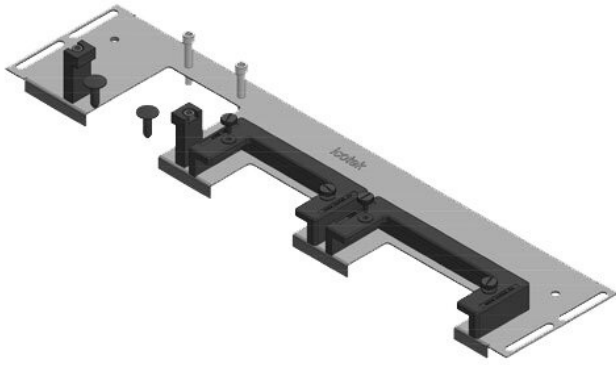

538 mm

1.200 mm

502 mm

3 × KEL-U 24 / KEL-

QUICK 24

KDR-ESR-VX25-1200-44510

EAN

□□□□□ □□