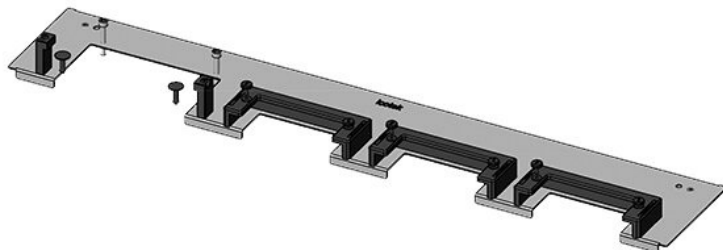

858 mm

1.000 mm

835 mm

4 × KEL-U 24 / KEL-

QUICK 24, 1 × KEL-

JUMBO 1

KDR-ESR-TS8-1000-43075

EAN