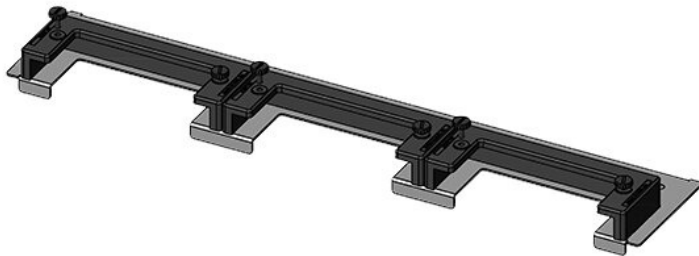

□□□□ □□

□□ □□□ □□

□□ :

518 mm

1.200 mm

495 mm

3 × KEL-U 24 / KEL-

QUICK 24