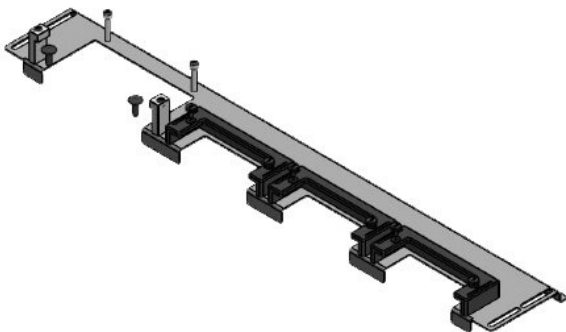

□□ :

632 mm

800 mm

568 mm

**3 × KEL-U 24 / KEL-
QUICK 24**

KDR-ESR-HG2-1000-43254

EAN

□□□□□ □□