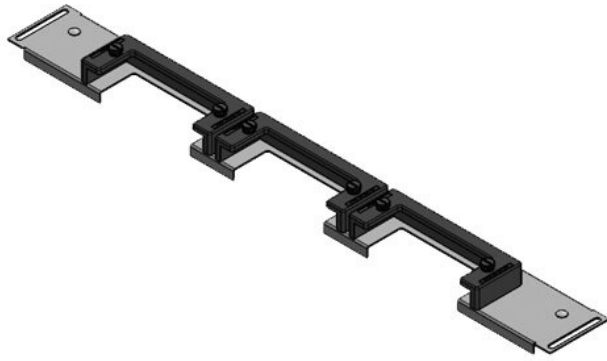

□□ :

688 mm

800 mm

652 mm

2 × KEL-U 24 / KEL-

QUICK 24, 1 × KEL-

JUMBO 2

KDRS-ESR-VX25-800-44513