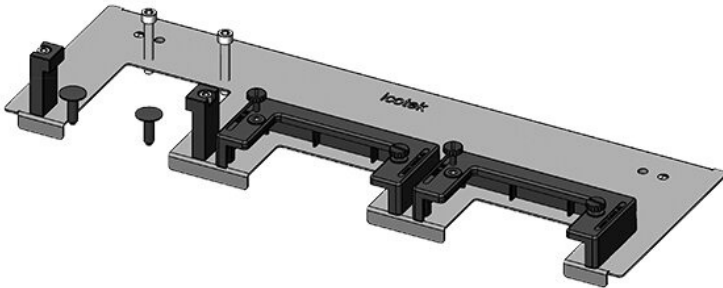

□□ :

458 mm

600 mm

435 mm

2 × KEL-U 16 / KEL-

QUICK 16, 1 × KEL-

JUMBO 1

KDR-ESR-TS8-600-43079