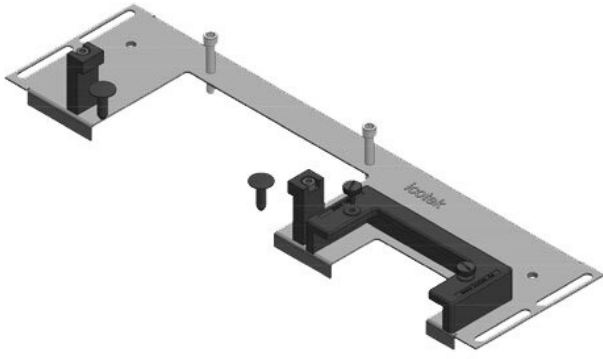

438 mm

1.000 mm

402 mm

1 × KEL-U 24 / KEL-

QUICK 24, 1 × KEL-

JUMBO 1

KDR-ESR-VX25-1000-44508

EAN