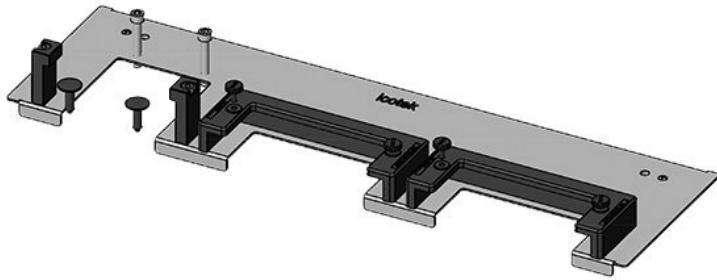

518 mm

1.200 mm

495 mm

2 × KEL-U 24 / KEL-

QUICK 24, 1 × KEL-

JUMBO 1

KDR-ESR-TS8-1200-43083

EAN