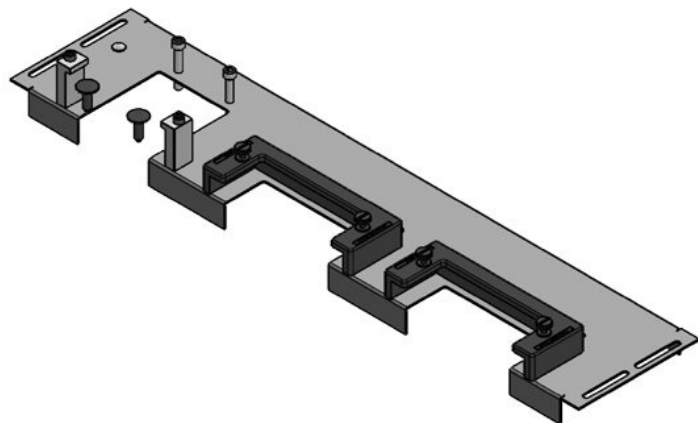

□□ □□□ □□

□□ :

627 mm

800 mm

592 mm

3 × KEL-U 24 / KEL-

QUICK 24

KDR-ESR-HW-800