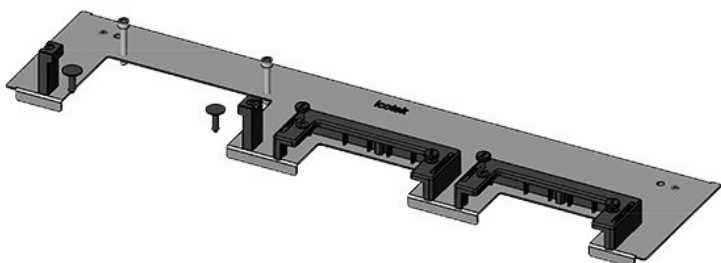

□□ :

658 mm

800 mm

635 mm

2 × KEL-U 24 / KEL-

QUICK 24, 1 × KEL-

JUMBO 2

KDR-ESR-TS8-800-43080